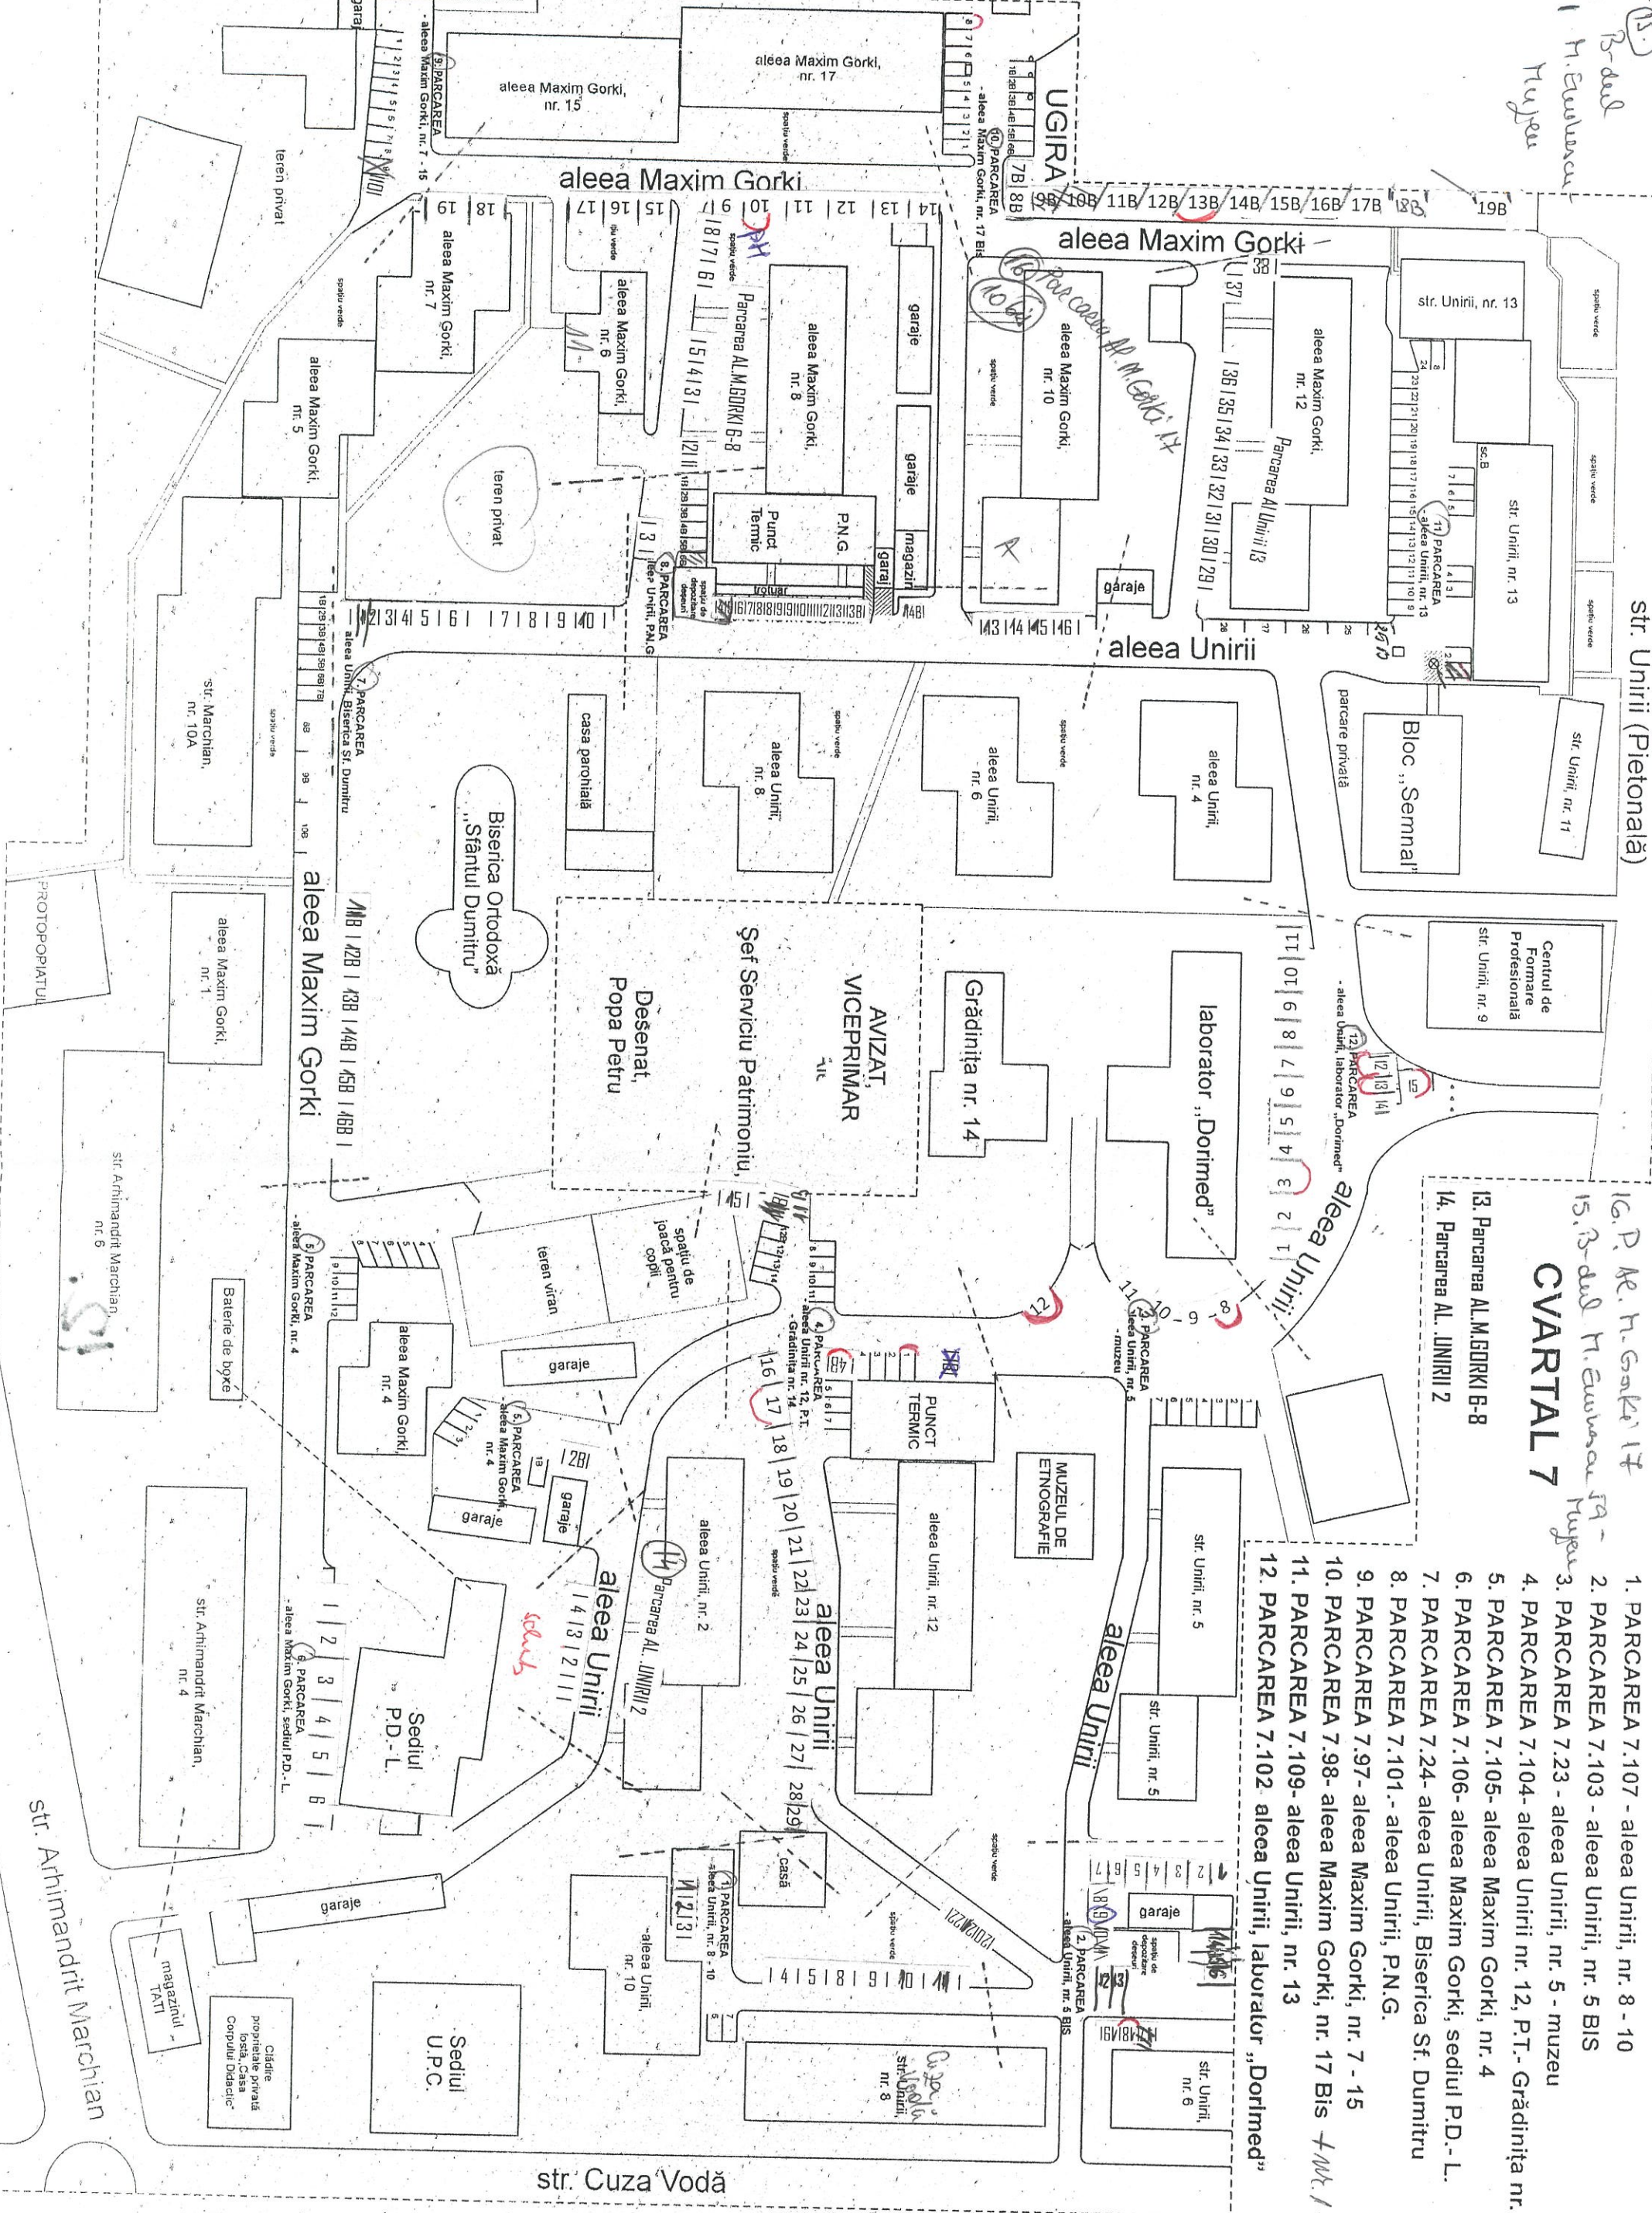

15) B-dul
111 H. Eusebiu
Hujen

Liceul de Artă
„Stefan Luchian” - teren sport

16. P. Ar. H. Gorki 17
15. B-dul H. Eusebiu Hujen
CVARTAL 7

1. PARCAREA 7.107 - aleea Unirii, nr. 8 - 10
2. PARCAREA 7.103 - aleea Unirii, nr. 5 BIS
3. PARCAREA 7.23 - aleea Unirii, nr. 5 - muzeu
4. PARCAREA 7.104 - aleea Unirii nr. 12, P.T. - Grădinița nr. 14
5. PARCAREA 7.105 - aleea Maxim Gorki, nr. 4
6. PARCAREA 7.106 - aleea Maxim Gorki, sediul P.D.-L.
7. PARCAREA 7.24 - aleea Unirii, Biserica Sf. Dumitru
8. PARCAREA 7.101 - aleea Unirii, P.N.G.
9. PARCAREA 7.97 - aleea Maxim Gorki, nr. 7 - 15
10. PARCAREA 7.98 - aleea Maxim Gorki, nr. 17 Bis + Nr. 17 - Nr. 10
11. PARCAREA 7.109 - aleea Unirii, nr. 13
12. PARCAREA 7.102 - aleea Unirii, laborator „Dorimed”

13. Parcarrea AL.M.GORKI B-8
14. Parcarrea AL. UNIRII 2

str. Cuza Vodă

str. Arhimandrit Marchian