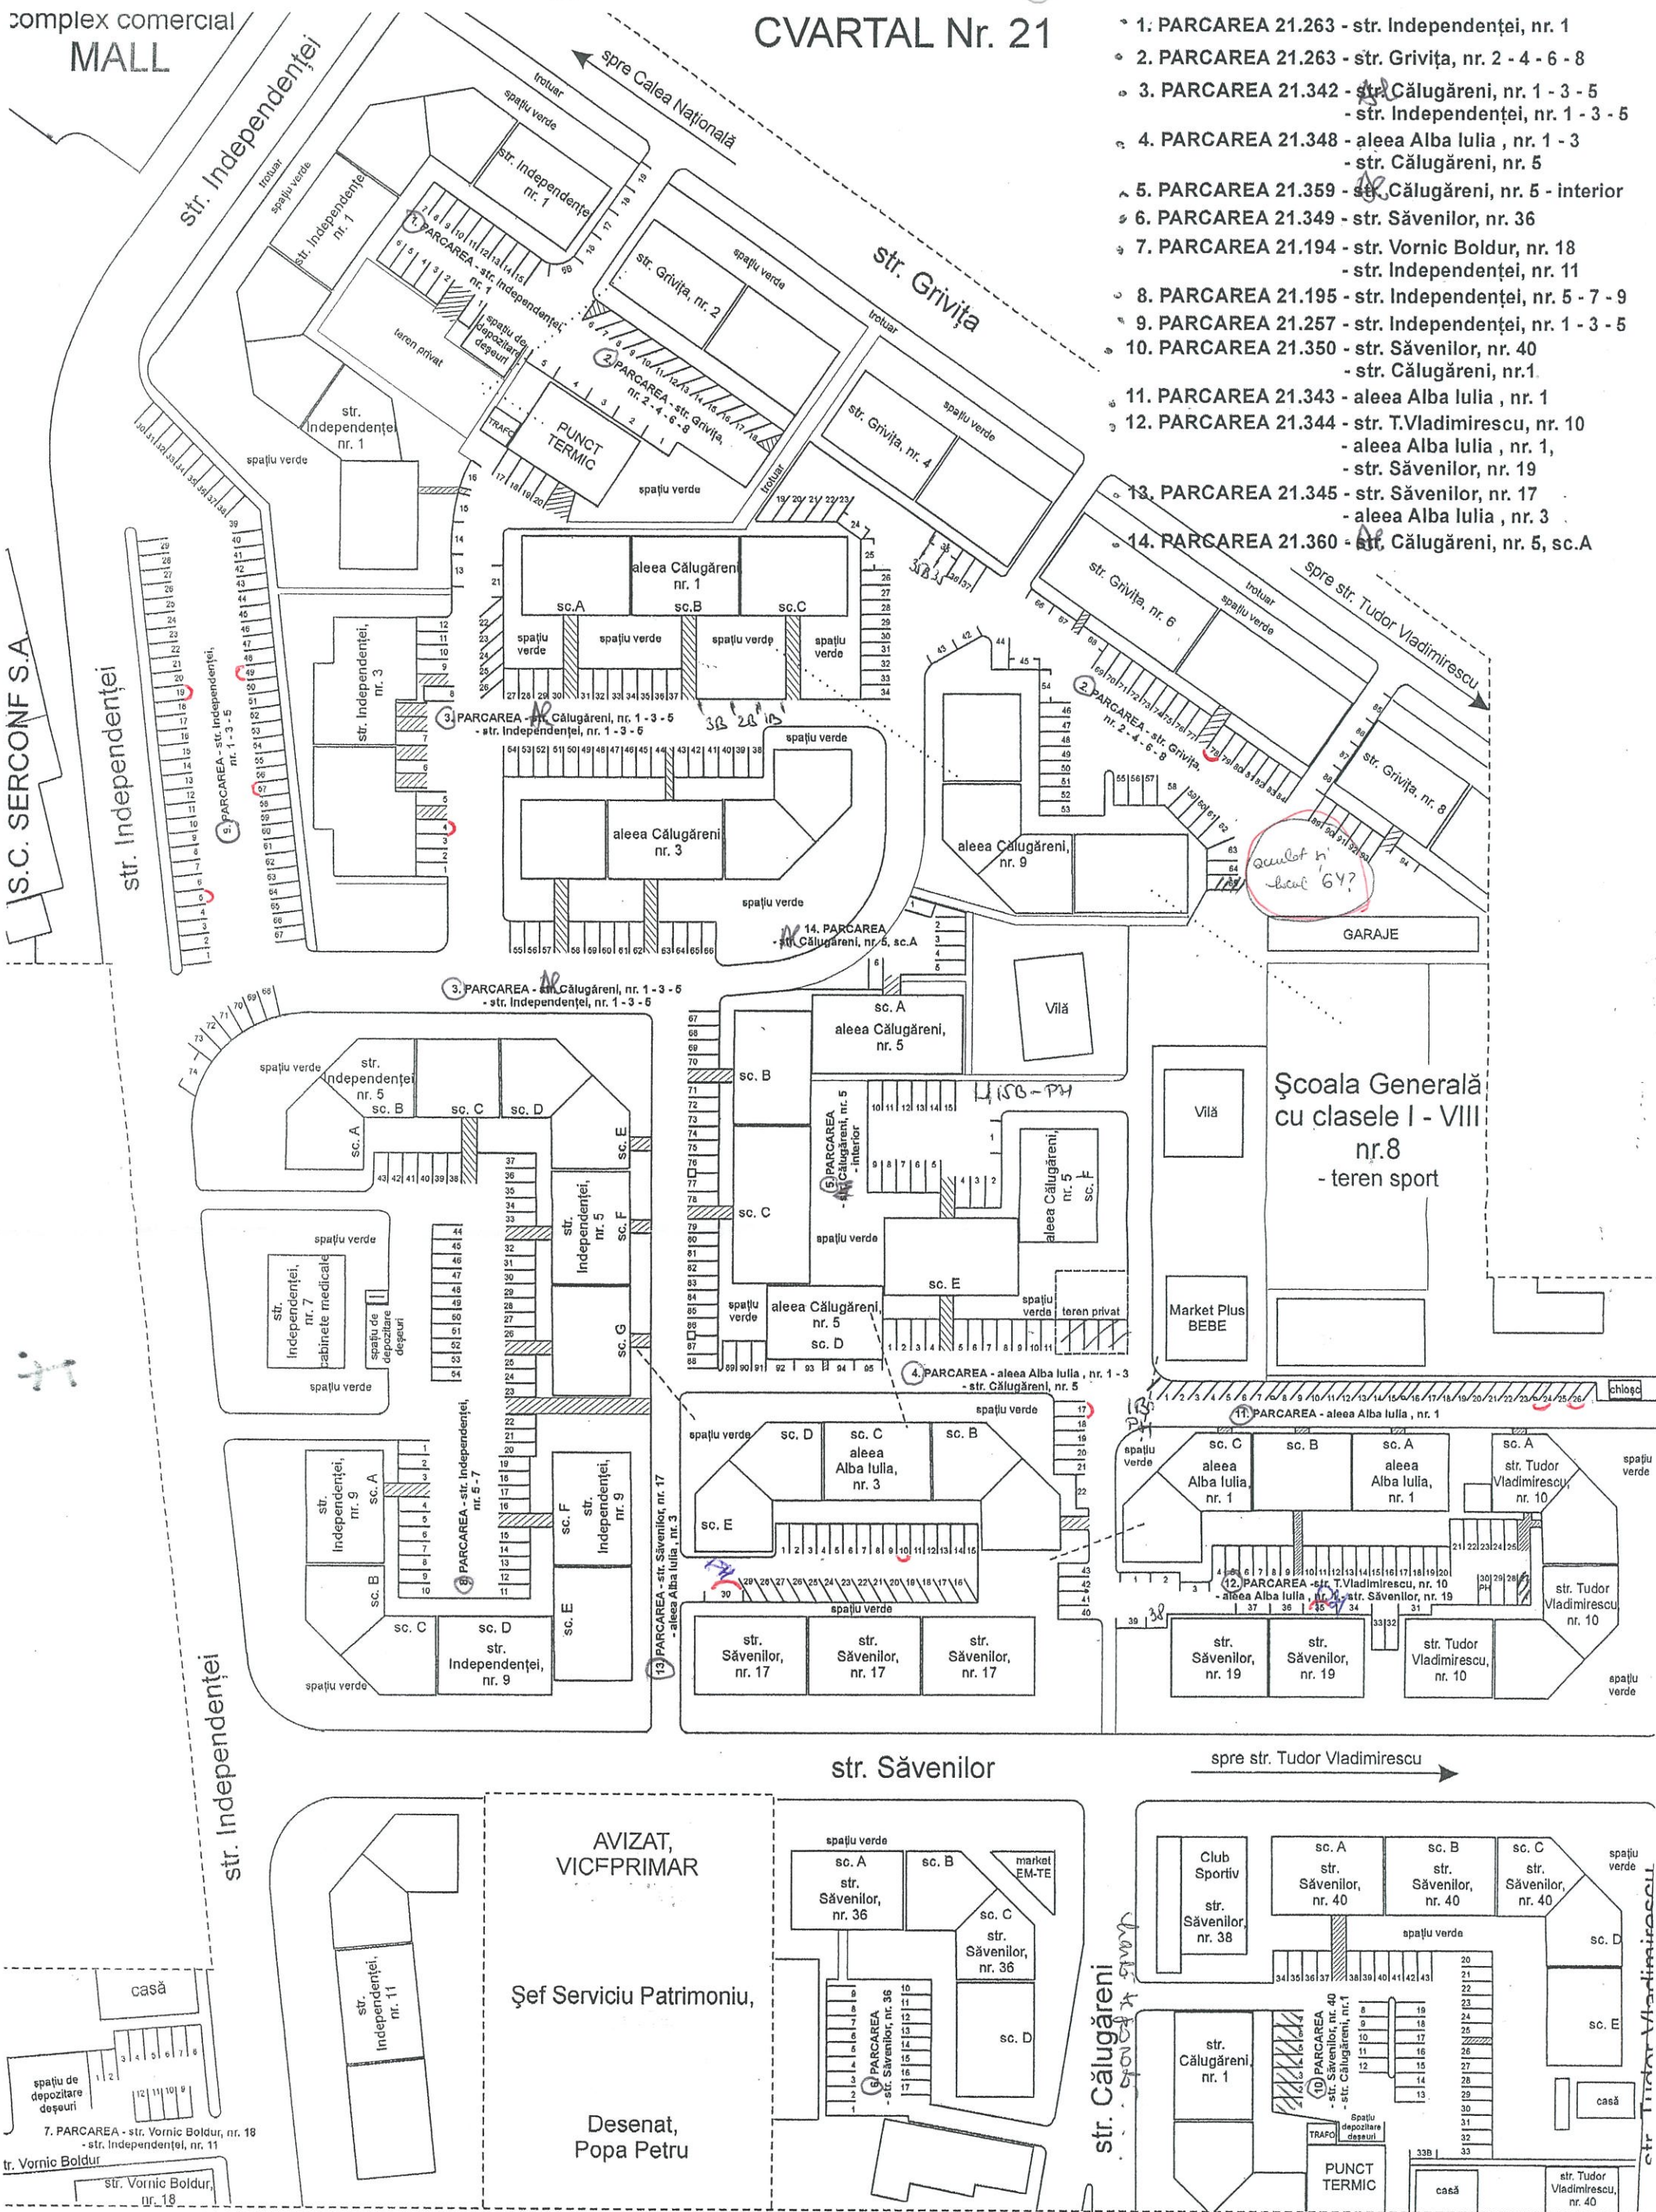

complex comercial
MALL

CVARTAL Nr. 21

1. PARCAREA 21.263 - str. Independenței, nr. 1
2. PARCAREA 21.263 - str. Grivița, nr. 2 - 4 - 6 - 8
3. PARCAREA 21.342 - str. Călugăreni, nr. 1 - 3 - 5 - str. Independenței, nr. 1 - 3 - 5
4. PARCAREA 21.348 - aleea Alba lulia, nr. 1 - 3 - str. Călugăreni, nr. 5
5. PARCAREA 21.359 - str. Călugăreni, nr. 5 - interior
6. PARCAREA 21.349 - str. Săvenilor, nr. 36
7. PARCAREA 21.194 - str. Vornic Boldur, nr. 18 - str. Independenței, nr. 11
8. PARCAREA 21.195 - str. Independenței, nr. 5 - 7 - 9
9. PARCAREA 21.257 - str. Independenței, nr. 1 - 3 - 5
10. PARCAREA 21.350 - str. Săvenilor, nr. 40 - str. Călugăreni, nr. 1
11. PARCAREA 21.343 - aleea Alba lulia, nr. 1
12. PARCAREA 21.344 - str. T.Vladimirescu, nr. 10 - aleea Alba lulia, nr. 1, - str. Săvenilor, nr. 19
13. PARCAREA 21.345 - str. Săvenilor, nr. 17 - aleea Alba lulia, nr. 3
14. PARCAREA 21.360 - str. Călugăreni, nr. 5, sc.A

S.C. SERCONF S.A

Școala Generală
cu clasele I - VIII
nr.8
- teren sport

AVIZAT,
VICPRIMAR
Șef Serviciu Patrimoniu,
Desenat,
Popa Petru

7. PARCAREA - str. Vornic Boldur, nr. 18 - str. Independenței, nr. 11
str. Vornic Boldur, nr. 18

str. Călugăreni

str. Tudor Vladimirescu