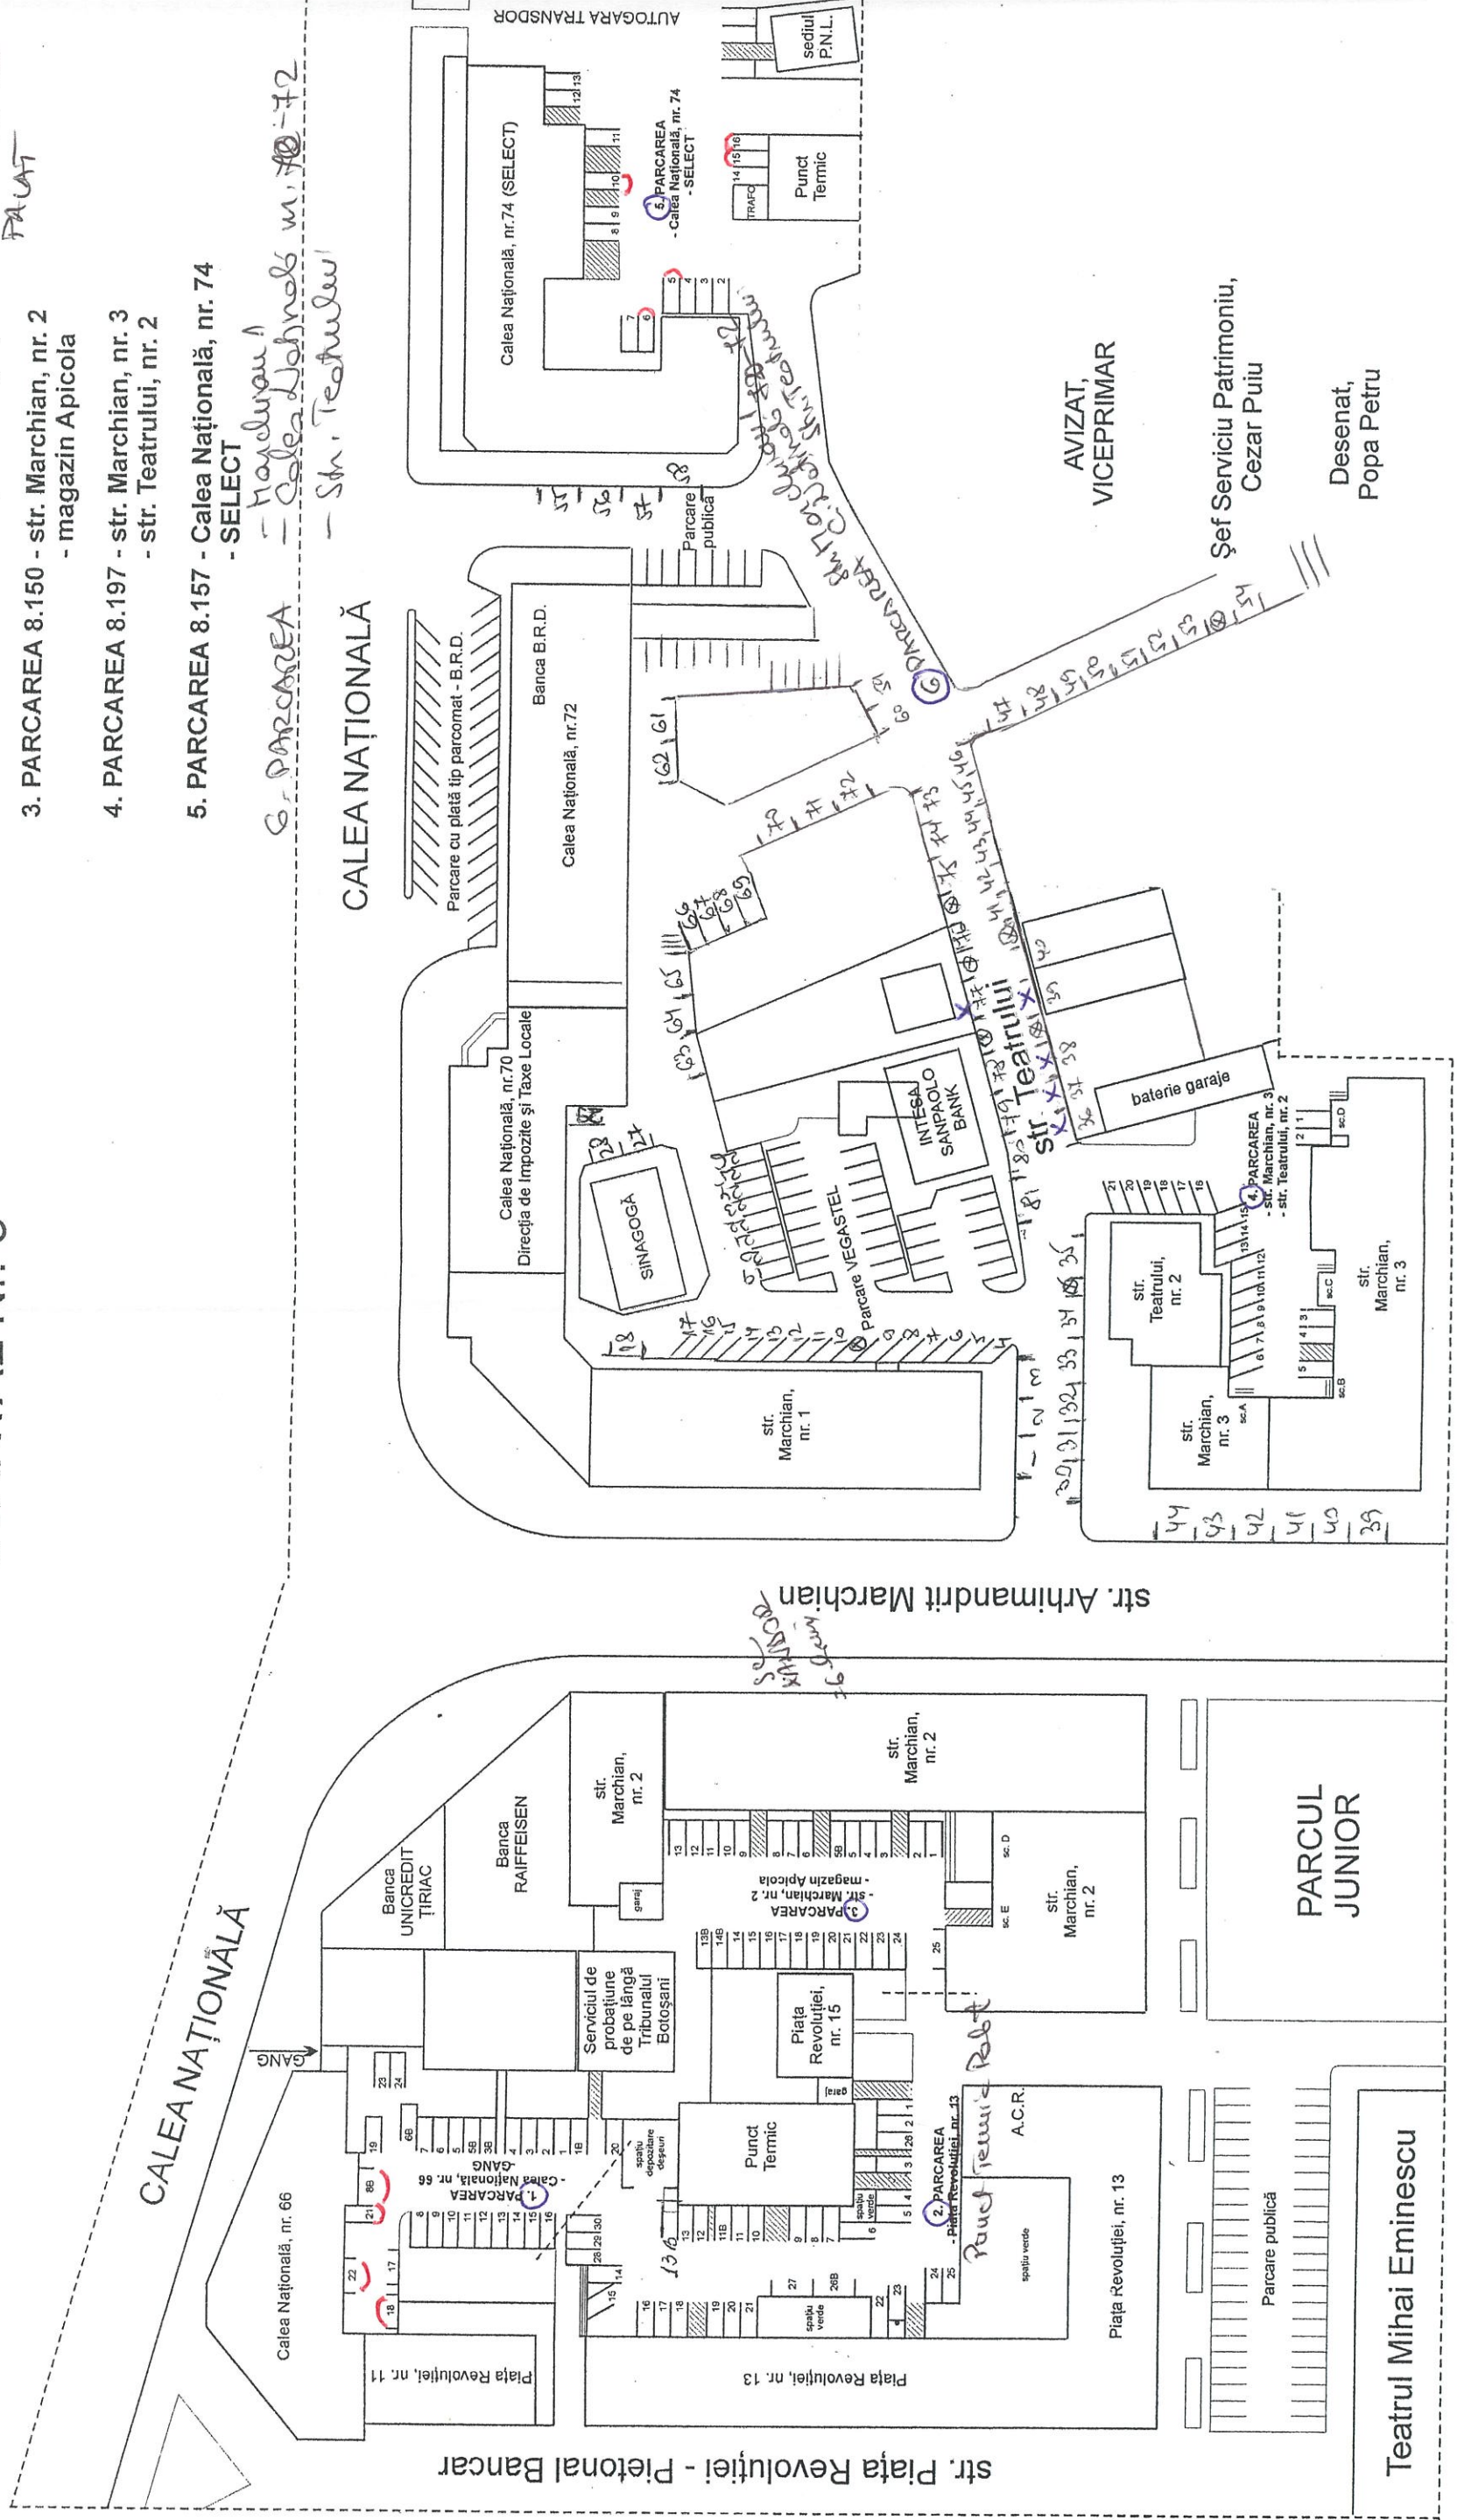

CVARTAL Nr. 8

1. PARCAREA 8.149 - Calea Națională, nr. 66
  - GANG
2. PARCAREA 8.151 - Piața Revoluției, nr. 13
  PUNCT TERMIC
  FAUAT
3. PARCAREA 8.150 - str. Marchian, nr. 2
  - magazin Apicola
4. PARCAREA 8.197 - str. Marchian, nr. 3
  - str. Teatrului, nr. 2
5. PARCAREA 8.157 - Calea Națională, nr. 74
  - SELECT

6. PARCAREA
- Magazin
- Calea Dohyals m. 70-72
- Str. Teatrului

AVIZAT,
VICEPRIMAR

Șef Serviciu Patrimoniu,
Cezar Puiu

Desenat,
Popa Petru