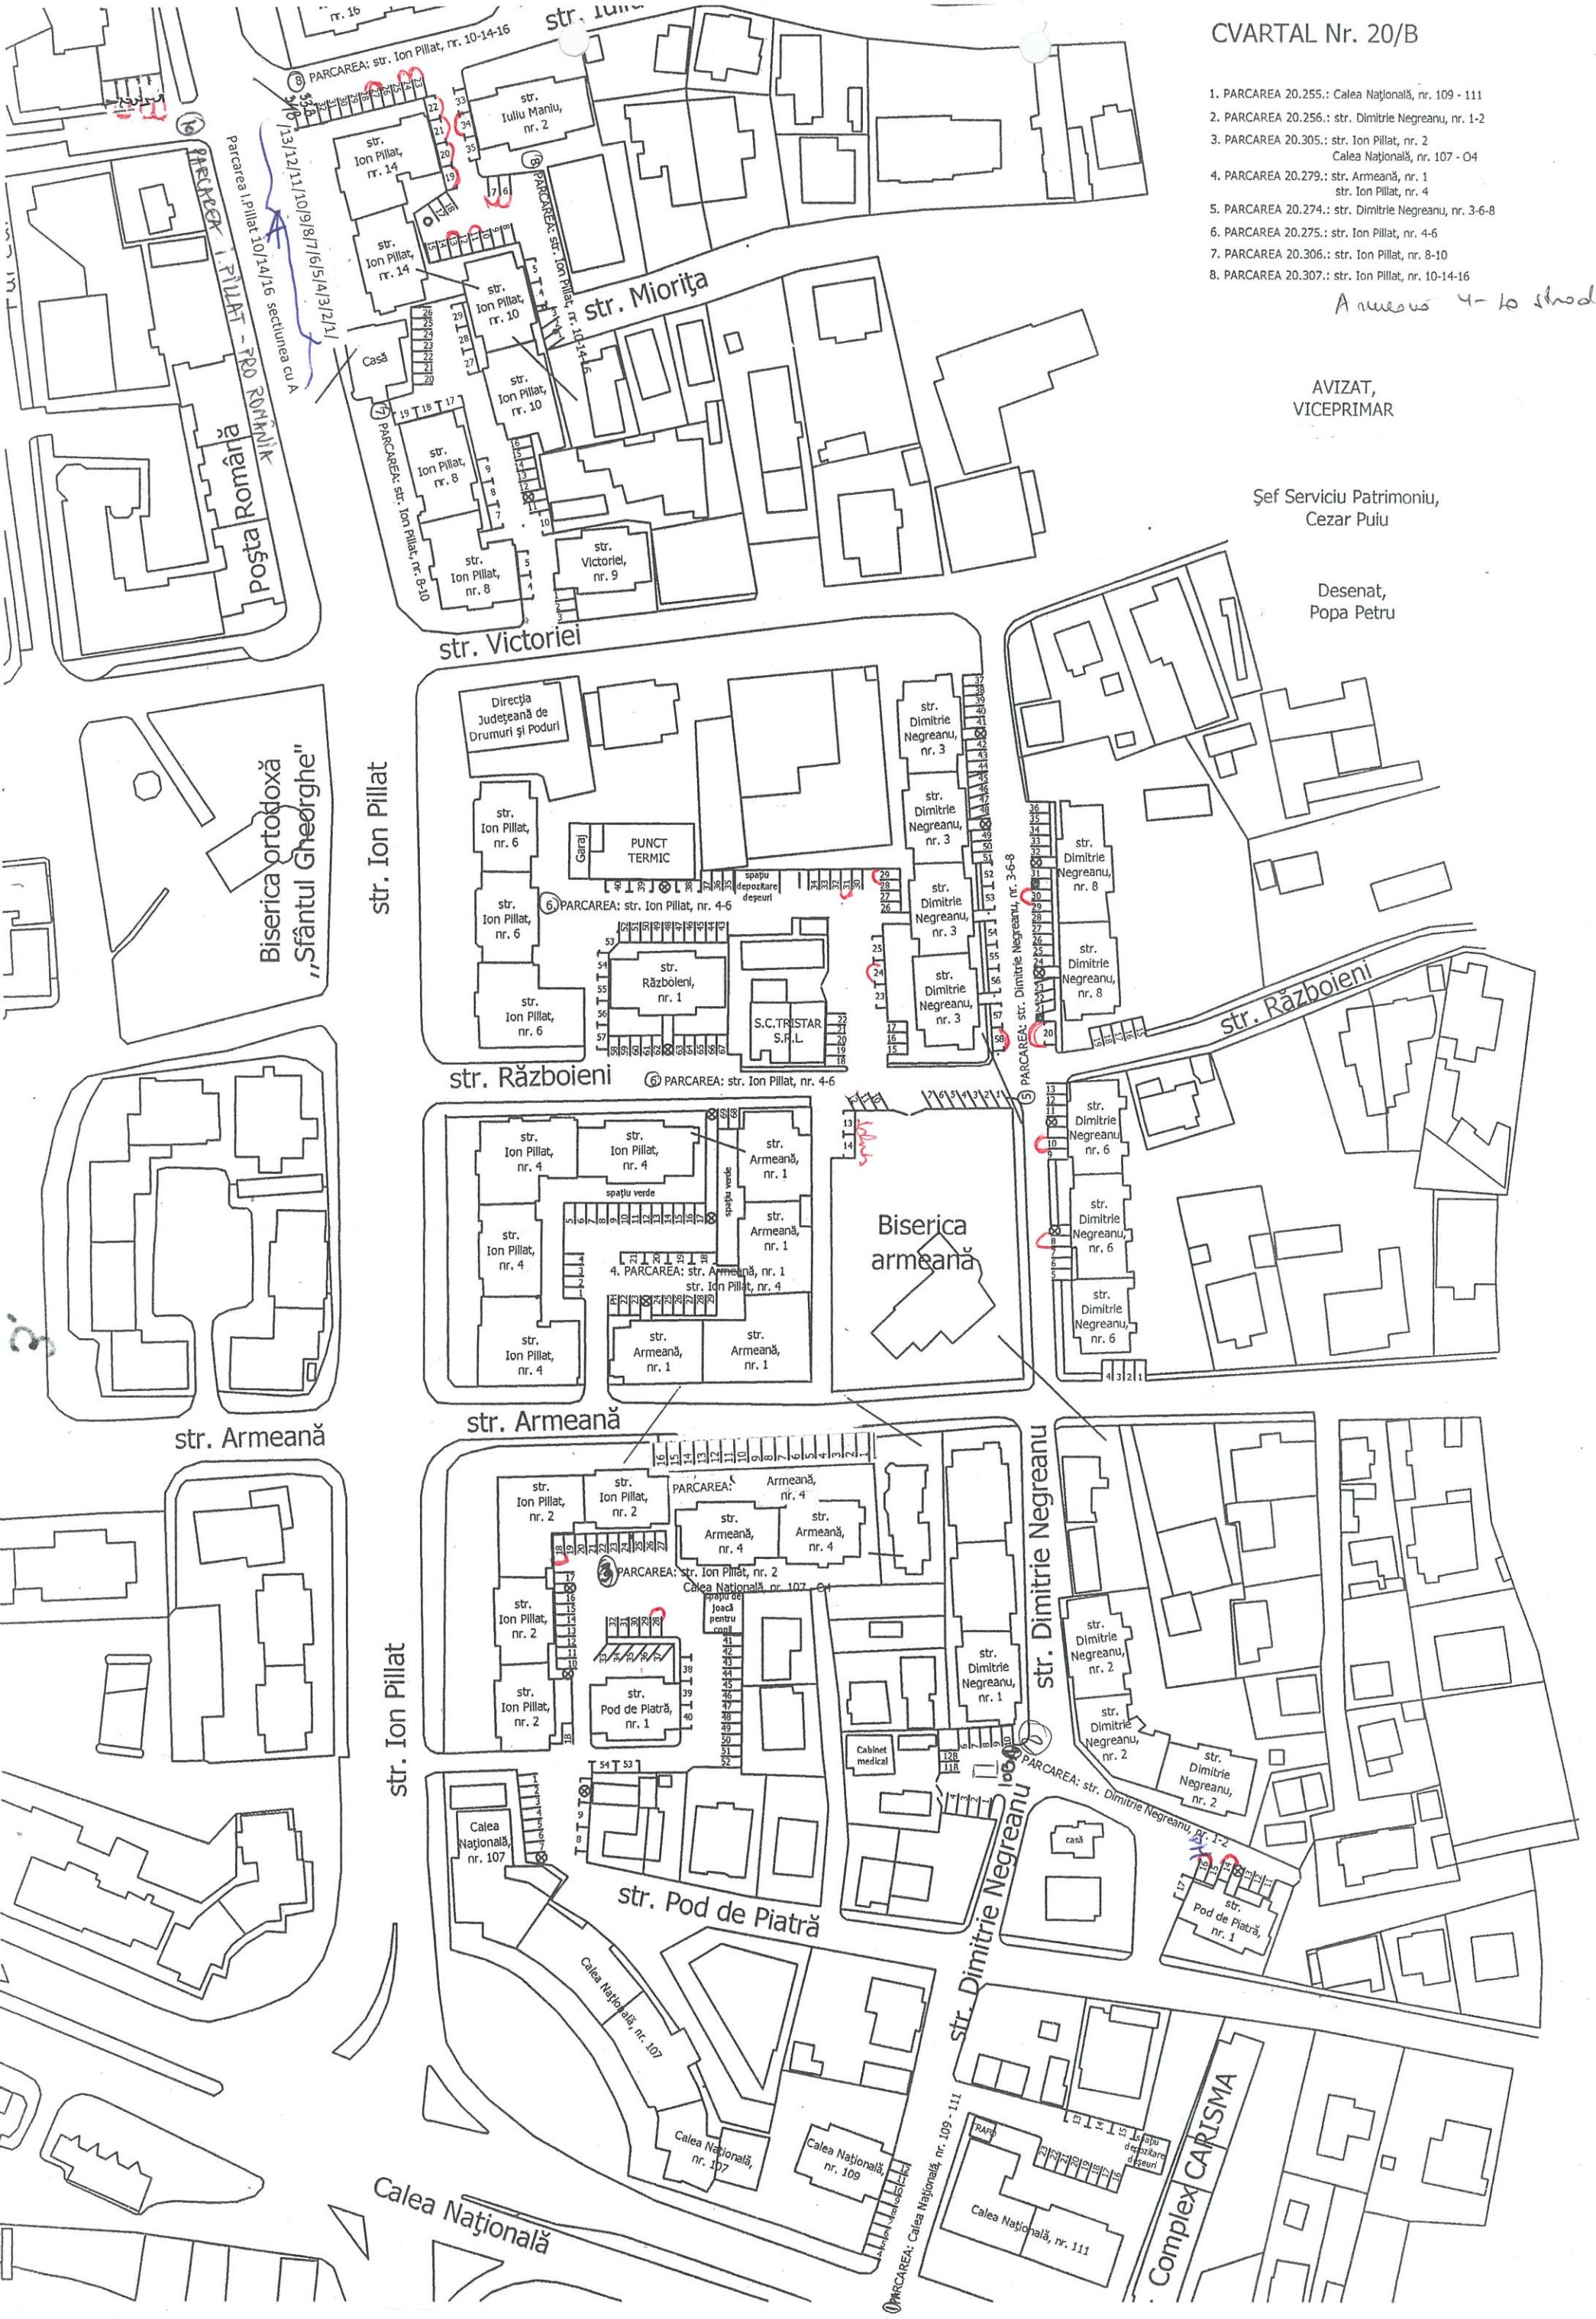

str. Nicolae Grigorescu

str. Gheorghe Filipescu

Calea Națională

str. Gheorghe Filipescu

str. Petru Rareș

CVARTAL Nr. 20/B

1. PARCAREA 20.255.: Calea Națională, nr. 109 - 111
2. PARCAREA 20.256.: str. Dimitrie Negreanu, nr. 1-2
3. PARCAREA 20.305.: str. Ion Pillat, nr. 2
Calea Națională, nr. 107 - 04
4. PARCAREA 20.279.: str. Armeană, nr. 1
str. Ion Pillat, nr. 4
5. PARCAREA 20.274.: str. Dimitrie Negreanu, nr. 3-6-8
6. PARCAREA 20.275.: str. Ion Pillat, nr. 4-6
7. PARCAREA 20.306.: str. Ion Pillat, nr. 8-10
8. PARCAREA 20.307.: str. Ion Pillat, nr. 10-14-16

Amplas 4-16 strada

AVIZAT,
VICEPRIMAR

Șef Serviciu Patrimoniu,
Cezar Puiu

Desenat,
Popa Petru

CVARTAL Nr. 8

- 1. PARCAREA 8.149 - Calea Națională, nr. 66
- GANG
- 2. PARCAREA 8.151 - Piața Revoluției, nr. 13
PUNCT TERMIC
FAUAT
- 3. PARCAREA 8.150 - str. Marchian, nr. 2
- magazin Apicola
- 4. PARCAREA 8.197 - str. Marchian, nr. 3
- str. Teatrului, nr. 2
- 5. PARCAREA 8.157 - Calea Națională, nr. 74
- SELECT

str. Călugăreni

str. Tudor Vladimirescu

Parcarea : CĂLUGĂRENI 1

- CVARTAL 23
- 1. PARCAREA 23.174 - alea Grivita, nr. 24 - str. Alexandru Donici, nr. 1
 - 2. PARCAREA 23.252 - str. Valcele, nr. 1-2-4-7
 - 3. PARCAREA 23.172 - str. Valcele, nr. 2-4
 - 4. PARCAREA 23.173 - alea Grivita, nr. 22 - 24
 - 5. PARCAREA 23.175 - str. T. Vladimirescu, nr. 5 - alea Grivita, nr. 20
 - 6. PARCAREA 23.253 - alea Grivita, nr. 13-15-17-2
 - 7. PARCAREA 23.176 - str. Imparat Traian, nr. 66 - alea Grivita, nr. 17
 - 8. PARCAREA 23.352 - str. T. Vladimirescu, nr. 1 - alea Grivita, nr. 17
 - 9. PARCAREA 23.308 - str. Imparat Traian, nr. 66 - str. Alexandru Donici, nr. 4-6
 - 10. PARCAREA 22.328 - str. Parcul Tinereului, nr. 1-3 - str. Al. Donici nr. 4
 - 11. PARCAREA AVIAT, VICEPRIMAR - str. Al. Donici nr. 4
 - 12. PARCAREA - str. T. Traian nr. 66