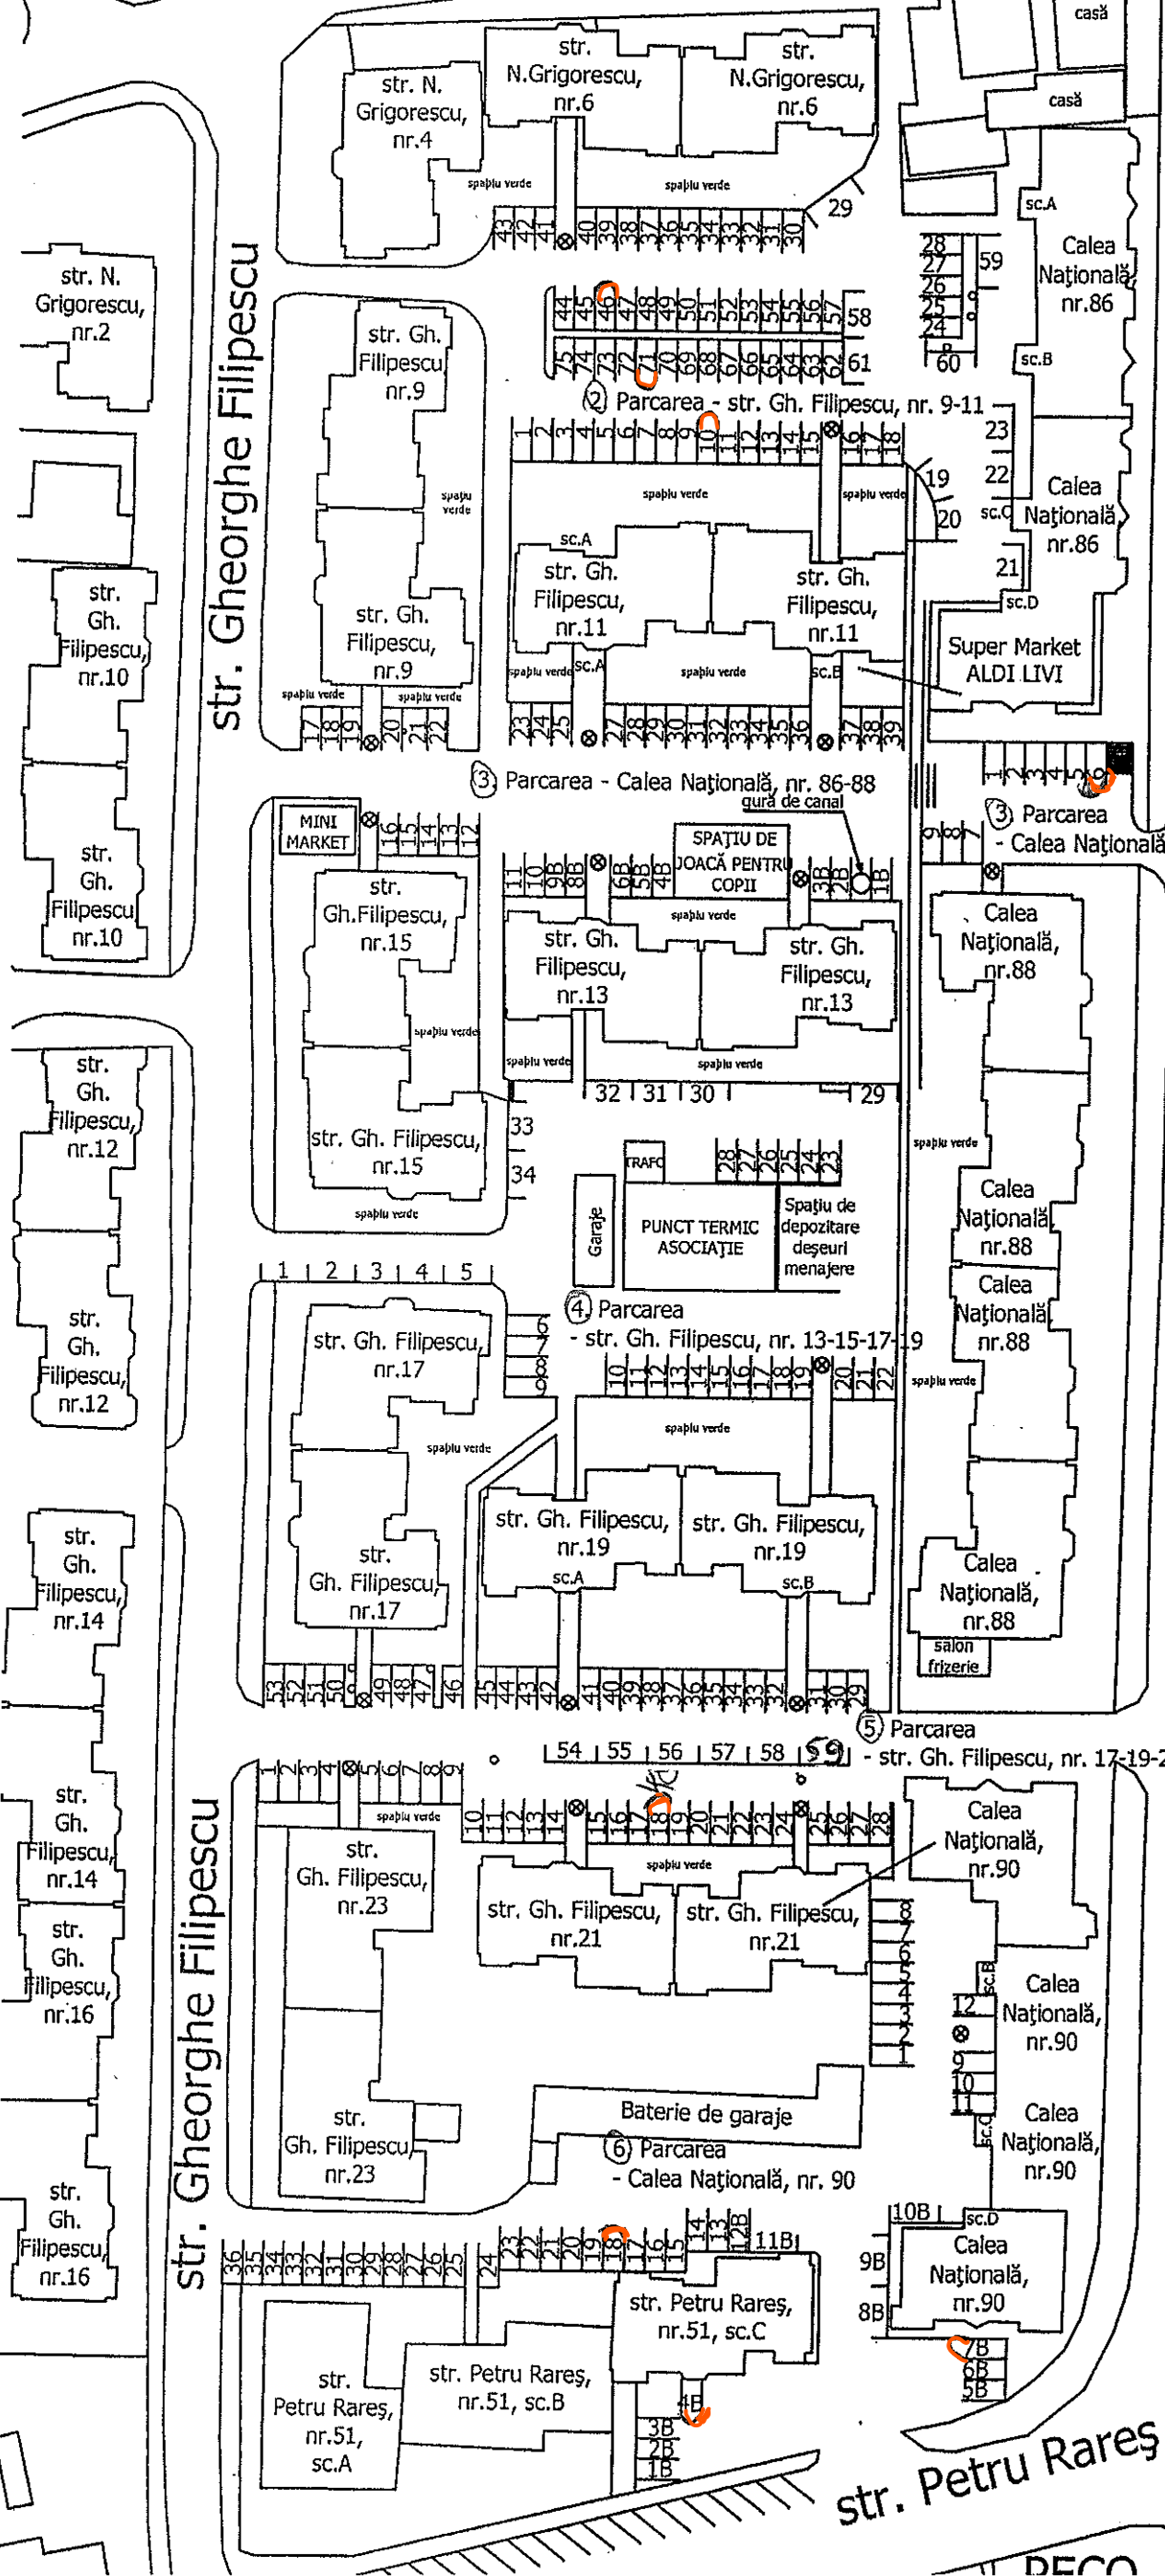

str. Nicolae Grigorescu

str. Gheorghe Filipescu

Calea Națională

str. Gheorghe Filipescu

str. Petru Rareș

CVARTAL Nr. 20/B

1. PARCAREA 20.255.: Calea Națională, nr. 109 - 111
2. PARCAREA 20.256.: str. Dimitrie Negreanu, nr. 1-2
3. PARCAREA 20.305.: str. Ion Pillat, nr. 2
Calea Națională, nr. 107 - 04
4. PARCAREA 20.279.: str. Armeană, nr. 1
str. Ion Pillat, nr. 4
5. PARCAREA 20.274.: str. Dimitrie Negreanu, nr. 3-6-8
6. PARCAREA 20.275.: str. Ion Pillat, nr. 4-6
7. PARCAREA 20.306.: str. Ion Pillat, nr. 8-10
8. PARCAREA 20.307.: str. Ion Pillat, nr. 10-14-16

str. Călugăreni

str. Tudor Vladimirescu

Parcarea : CĂLUGĂRENI 1

- CVARTAL 23
- 1. PARCAREA 23.174 - alea Grivita, nr. 24 - str. Alexandru Donici, nr. 1
 - 2. PARCAREA 23.252 - str. Valcele, nr. 1-2-4-7
 - 3. PARCAREA 23.172 - str. Valcele, nr. 2-4
 - 4. PARCAREA 23.173 - alea Grivita, nr. 22 - 24
 - 5. PARCAREA 23.175 - str. T. Vladimirescu, nr. 5 - alea Grivita, nr. 20
 - 6. PARCAREA 23.253 - alea Grivita, nr. 13-15-17-2
 - 7. PARCAREA 23.176 - str. Imparat Traian, nr. 66 - alea Grivita, nr. 17
 - 8. PARCAREA 23.352 - str. T. Vladimirescu, nr. 1 - alea Grivita, nr. 17
 - 9. PARCAREA 23.308 - str. Imparat Traian, nr. 66 - str. Alexandru Donici, nr. 4-6
 - 10. PARCAREA 22.328 - str. Parcul Tinereului, nr. 1-3 - str. Al. Donici nr. 4
 - 11. PARCAREA AVIAT, VICEPRIMAR - str. Al. Donici nr. 4
 - 12. PARCAREA - str. T. Traian nr. 66